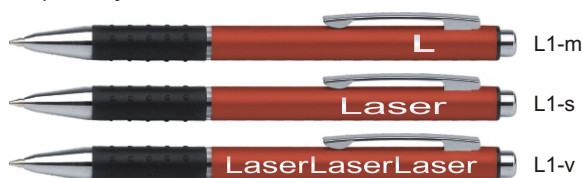

## L1 - pera a propisky s eloxovou vrstvou

kód.	1-30 ks	31 - 150 ks	151-300 ks	301-500 ks	501+ ks
L1-m	10,-	7,-	6,-	5,-	kal.
L1-s	13,-	10,-	9,-	8,-	kal.
L1-v	17,-	12,-	10,-	9,-	kal.

příklady velikostí laseru